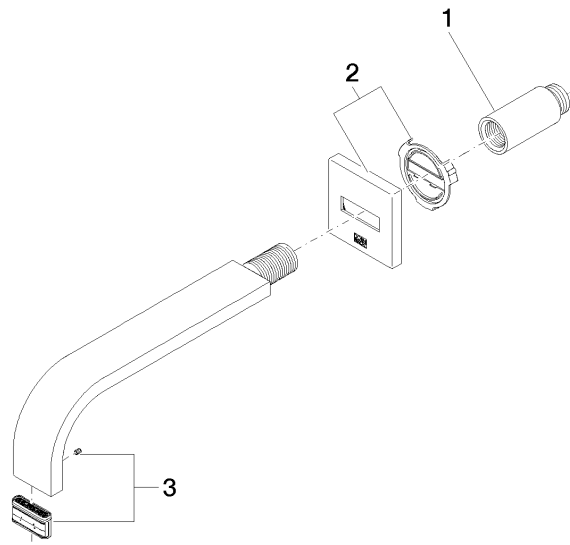

13 800 782

Liste des pièces de rechange

N°	Article Numéro	Désignation	Fréquence de montage	Délai de livraison
1	09 24 03 081 10 90	rallonge	1	2
2	90 27 78 035 00-00	rosace	1	10
3	90 29 03 109 00 90	mousseur	1	2