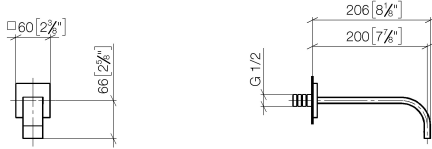

**MEM Bec déverseur pour lavabo, montage mural sans garniture d'écoulement -  
Chrome**

MEM

13 800 782

- saillie 200 mm
- bec déverseur fixe
- jet rectangulaire enrichi en air
- diamètre de percement 37 mm
- rosace 60 x 60 mm
- raccord 1/2"
- débit maxi. 5,7 l/min
- sans plomb
- Ce produit contribue au respect des exigences des systèmes d'évaluation des bâtiments écologiques, par exemple LEED®, BREEAM®, DGNB

**Accessoires recommandés**

- Coude mural à encastrer -** 35 085 970 90
- profondeur de montage max. 163 mm
  - profondeur de montage mini. 90 mm

13 800 782  
mm [inches]

**Diagramme de débit**

**Certificats**